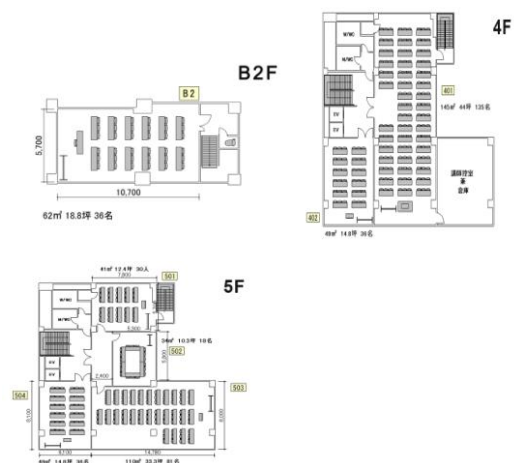

会議室レイアウト

アクセスマップ

【株式会社コンビニステーション会社概要】

本社所在地: 東京都千代田区神田美土代町 3-2 神田アベビル 7 階

代表取締役: 池田 敬嘉

資本金: 900 万円

URL: <http://convenistation.jp>

事業内容: 貸会議室運営事業、自習室運営事業、弁当手配事業

<貸会議室運営事業>

<http://www.kaigishitsu.jp>

『スター貸会議室』サイト運営

貸会議室運営受託業務(集客・集金代行・清掃管理業務)

<弁当手配事業>

<http://bento-takuhai.net>

『スター弁当宅配ネット』サイト運営

弁当配膳・ケータリングサービス業務

<自習室運営事業>

<http://www.jishushitsu.net>

『スター自習室ネット』サイト運営

貸自習室運営業務

本件に関するお問い合わせ先

株式会社コンビニステーション 広報担当

pr@convenistation.jp