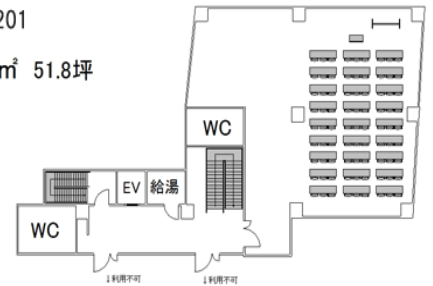

### 会議室レイアウト

#### 【増床会議室詳細】

会議室名 : スター貸会議室 高田馬場 201

収容人数 : 81名(3名掛・スクール形式)

面積 : 171.0㎡(51.8坪)

室料 : 9,450円/1時間(税込)

高田馬場 201  
81名 171㎡ 51.8坪

#### 【施設詳細】

スター貸会議室 高田馬場 201 定員:81名 9,450円/1時間(税込)

スター貸会議室 高田馬場 401 定員:39名 6,300円/1時間(税込)

注 : 増床に伴い、以前より4階にございました会議室の名称も変更しました。

備品:マイク・スクリーン・プロジェクター等 詳細はHPをご覧ください。

ご不明な点などございましたらお気軽にお問い合わせください。

ホームページ:[http://www.kaigishitsu.jp/room\\_takadanobaba.shtml](http://www.kaigishitsu.jp/room_takadanobaba.shtml)

所在地 : 東京都新宿区高田馬場1-21-13 廣池ビル 2F・4F

地図 : <http://www.kaigishitsu.jp/gmap/gmap-takadanobaba.html>

アクセス : JR線『高田馬場』駅徒歩3分。

東西線『高田馬場』駅徒歩3分。

西武新宿線『高田馬場』駅徒歩3分。

※写真はイメージです。

【株式会社コンビニステーション会社概要】

本社所在地：東京都千代田区神田美土代町 3-2 神田アベビル 7 階